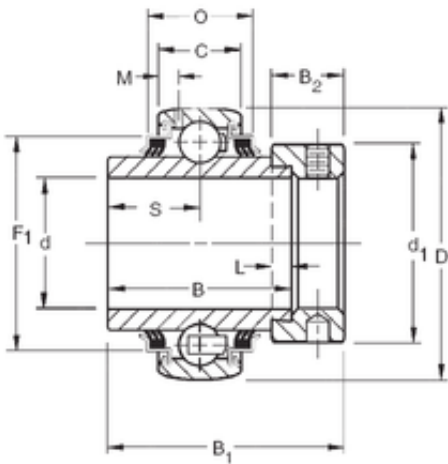

SNR Bearing Argentina

25,4 mm x 52 mm x 34,92 mm TIMKEN G1100KPPB3 Insert Bearings Spherical OD

Bearing No. G1100KPPB3

Size	25.4x52x34.92 mm
Bore Diameter	25,4 mm
Outer Diameter	52 mm
Width	34,92 mm
d	25,4 mm
D	52 mm
B	34,92 mm
C	15 mm
O	16,66 mm
d1	38,1 mm
B1	44,4 mm
B2	13,5 mm
L	3,9 mm
M	3,61 mm
S	17,5 mm
F1	45,19 mm
Weight	0,231 Kg
Basic dynamic load rating (C)	15,8 kN

G1100KPPB3 Bearing 2D drawings and 3D CAD models